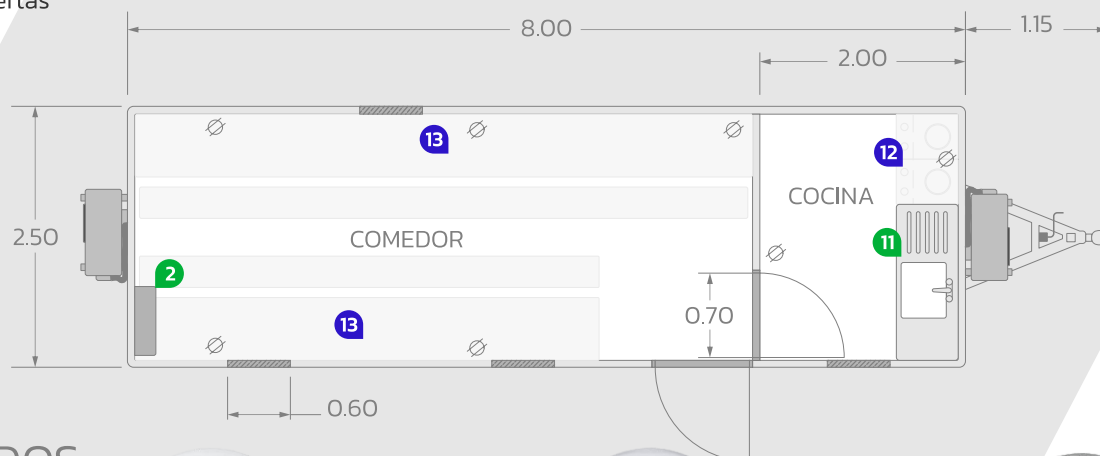

CMK-8M

C O M E D O R

DIMENSIONES GENERALES

8.0m (largo) x 2.50m (ancho) x 3.42m (alto)

- 1 Sistema de Aire Acondicionado
- 2 Muros de Lámina Pintro de 3"
- 3 Ventana de Aluminio Abatible
- 4 Puerta de Aluminio
- 5 Estructura de Acero
- 6 Escalera de Acero Antiderrapante
- 7 Gato Mecánico
- 8 Eje Sencillo (sin frenos)
- 9 Luces de Navegación
- 10 Torres de Nivelación
- 11 Barra de Cocina

ACABADOS INTERIORES

Muros interiores de Lámina Pintro blanco brillante

Piso Laminado de SPC (aleación de minerales y PVC)

Mesa de Comedor Fabricada en Acero Inoxidable

ESPECIFICACIONES

BARRA DE COCINA	TARJAS	VENTANAS	ACCESOS	LÁMPARAS LED	MINISPLIT
✓	1	4	1	7	2
CONTACTOS 127V	EJE	TORRES DE NIVELACIÓN	CAPACIDAD DE OCUPACIÓN SUGERIDA	CAPACIDAD DE CARGA	PESO DEL REMOLQUE
✓	1	6	13 (PERSONAS)	3,000 kg	1,800 kg