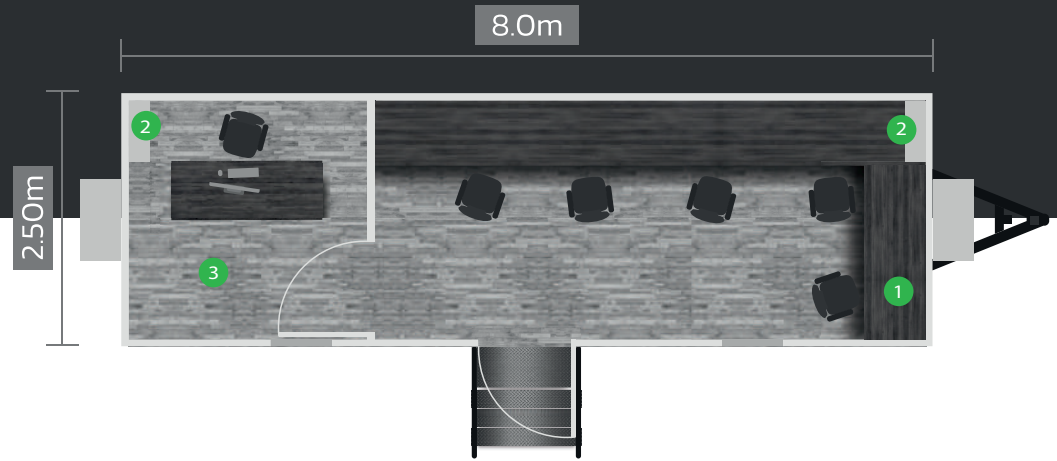

CAPELTON

DE MÉXICO

CM-8P

OFICINA MOVIL MODELO

CM-8P

- 1 Mesa de trabajo perimetral
- 2 Aire acondicionado
- 3 Privado

General

Puertas	Ventanas	Eje	Rines	Capacidad de carga	Escaleras	Torres de nivelación
1	2	1	16"	2,500kg	1	6

Navegación

Jalón	Gato de Estacionamiento	Cadenas de seguridad	Bandas Reflejantes	Luces de Navegación	Frenos
✓	✓	✓	✓	✓	✗

Equipo

Aire Acondicionado	Mesa de Trabajo	Sanitarios	Privado
✓	✓	✗	1

Dimensiones:

8.0m (largo) x 2.5m (ancho) x 2.4m (alto)

Especificaciones:

Unidad móvil fabricada con estructura de acero y Muropanel de 3", acústico, térmico e ignífugo, toldo en lámina de aluminio sellado en una sola pieza, Ventanas de aluminio blanco con cristal de 6mm, puerta de acceso de aluminio con marco exterior metálico, suspensión de eje sencillo con rin 16", 8 birlos, sin frenos.

Incluye:

- Tirón fijo de acero con sistema de nivelación mecánico
- Luces de navegación y reflejante reglamentario
- Centro de carga con clavija
- Sistema de enganche con cadenas de seguridad
- Gato de estacionamiento
- Instalación eléctrica, apagadores y contactos duplex
- Tomas de corriente de 127 V
- Piso laminado de tráfico pesado
- Techo interior con falso plafón reticulado
- Aire acondicionado tipo minisplit de 12,000 btu.
- Escalera de ascenso
- Torres de nivelación