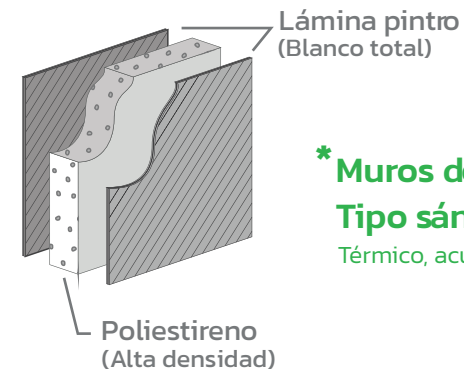

* **Muros de pared
Tipo sándwich de 3"**
Térmico, acústico e ignífugo.

Garantía

- **1 año** en defectos de soldadura de chasis, bastidor y flecha.
- **6 meses** en el kit de suspensión (eje, baleros, maza, muelles, perchas).
- **6 meses** en llantas, rines y luces de navegación.
- **1 año** en muros, falso plafón, luminarias, instalación eléctrica puertas y ventanas.