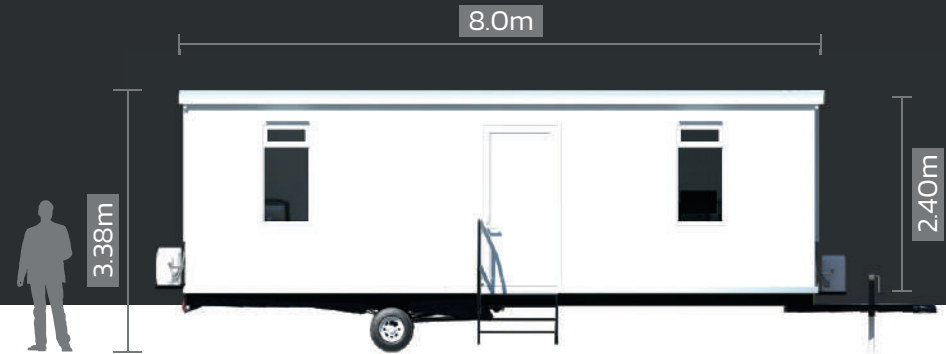

CAPELTON

DE MÉXICO

CM-8P

OFICINA MOVIL MODELO

CM-8P

- 1 Mesa de trabajo perimetral
- 2 Aire acondicionado
- 3 Privado

General

Puertas	Ventanas	Eje	Rines	Capacidad de carga	Escaleras	Torres de nivelación
1	2	1	16"	2,500kg	1	6

Navegación

Jalón	Gato de Estacionamiento	Cadenas de seguridad	Bandas Reflejantes	Luces de Navegación	Frenos
✓	✓	✓	✓	✓	✗

Equipo

Aire Acondicionado	Mesa de Trabajo	Sanitarios	Privado
✓	✓	✗	1

Dimensiones:

8.0m (largo) x 2.5m (ancho) x 2.4m (alto)

Especificaciones:

Unidad móvil fabricada con estructura de acero y Muropanel de 3", acústico, térmico e ignífugo, toldo en lámina de aluminio sellado en una sola pieza, Ventanas de aluminio blanco con cristal de 6mm, puerta de acceso de aluminio con marco exterior metálico, suspensión de eje sencillo con rin 16", 8 birlos, sin frenos.

Incluye:

- Tirón fijo de acero con sistema de nivelación mecánico
- Luces de navegación y reflejante reglamentario
- Centro de carga con clavija
- Sistema de enganche con cadenas de seguridad
- Gato de estacionamiento
- Instalación eléctrica, apagadores y contactos duplex
- Tomas de corriente de 127 V
- Piso laminado de tráfico pesado
- Techo interior con falso plafón reticulado
- Aire acondicionado tipo minisplit de 12,000 btu.
- Escalera de ascenso
- Torres de nivelación