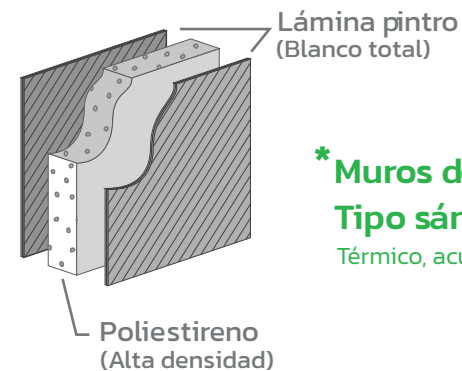

Garantía

- **1 año** en defectos de soldadura de chasis, bastidor y flecha.
- **6 meses** en el kit de suspensión (eje, baleros, maza, muelles, perchas).
- **6 meses** en llantas, rines y luces de navegación.
- **1 año** en muros, falso plafón, luminarias, instalación eléctrica, puertas y ventanas.