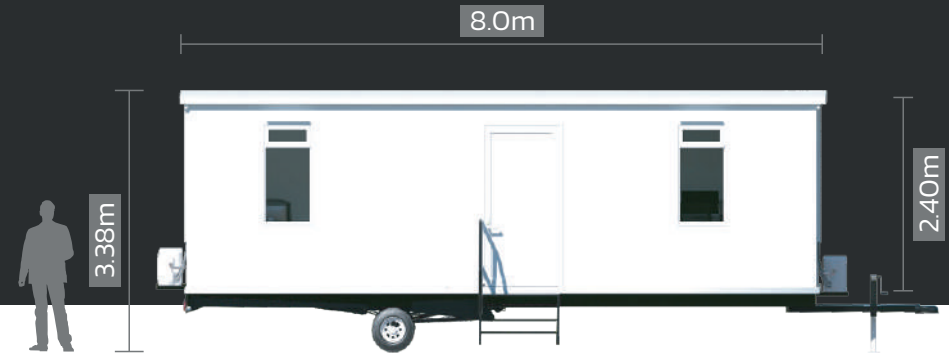

CAPELTON

DE MÉXICO

CM-8BP

OFICINA MOVIL MODELO

CM-8BP

- 1 Mesa de trabajo perimetral
- 2 Aire acondicionado
- 3 Sanitario
- 4 Privado

General

Puertas	Ventanas	Eje	Rines	Capacidad de carga	Escaleras	Torres de nivelación
1	2	1	16"	2,500kg	1	6

Navegación

Jalón	Gato de Estacionamiento	Cadenas de seguridad	Bandas Reflejantes	Luces de Navegación	Frenos
✓	✓	✓	✓	✓	✗

Equipo

Aire Acondicionado	Mesa de Trabajo	Sanitarios	Privado
✓	✓	1	1

Dimensiones:

8.0m (largo) x 2.5m (ancho) x 2.4m (alto)

Especificaciones:

Unidad móvil fabricada con estructura de acero y Muropanel de 3", acústico, térmico e ignífugo, toldo en lámina de aluminio sellado en una sola pieza, Ventanas de aluminio blanco con cristal de 6mm, puerta de acceso de aluminio con marco exterior metálico, suspensión de eje sencillo con rin 16", 8 birlos, sin frenos.

Incluye:

- Tirón fijo de acero con sistema de nivelación mecánico
- Luces de navegación y reflejante reglamentario
- Centro de carga con clavija
- Sistema de enganche con cadenas de seguridad
- Gato de estacionamiento
- Instalación eléctrica, apagadores y contactos duplex
- Tomas de corriente de 127 V
- Piso laminado de tráfico pesado
- Techo interior con falso plafón reticulado
- Aire acondicionado tipo minisplit de 12,000 btu.
- Escalera de ascenso
- Torres de nivelación