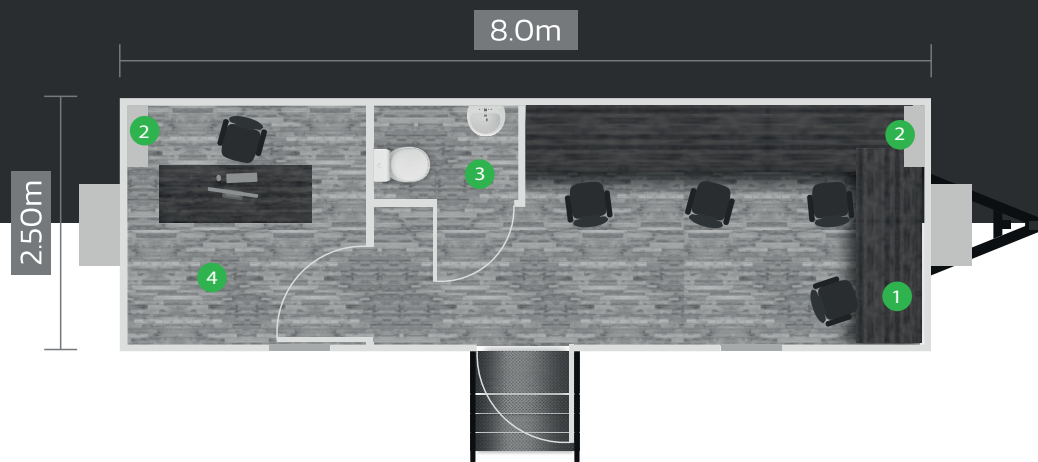

CAPELTON

DE MÉXICO

CM-8BP

OFICINA MOVIL MODELO

CM-8BP

- 1 Mesa de trabajo perimetral
- 2 Aire acondicionado
- 3 Sanitario
- 4 Privado

General

Puertas	Ventanas	Eje	Rines	Capacidad de carga	Escaleras	Torres de nivelación
1	2	1	16"	2,500kg	1	6

Navegación

Jalón	Gato de Estacionamiento	Cadenas de seguridad	Bandas Reflejantes	Luces de Navegación	Frenos
✓	✓	✓	✓	✓	✗

Equipo

Aire Acondicionado	Mesa de Trabajo	Sanitarios	Privado
✓	✓	1	1

Dimensiones:

8.0m (largo) x 2.5m (ancho) x 2.4m (alto)

Especificaciones:

Unidad móvil fabricada con estructura de acero y Muropanel de 3", acústico, térmico e ignífugo, toldo en lámina de aluminio sellado en una sola pieza, Ventanas de aluminio blanco con cristal de 6mm, puerta de acceso de aluminio con marco exterior metálico, suspensión de eje sencillo con rin 16", 8 birlos, sin frenos.

Incluye:

- Tirón fijo de acero con sistema de nivelación mecánico
- Luces de navegación y reflejante reglamentario
- Centro de carga con clavija
- Sistema de enganche con cadenas de seguridad
- Gato de estacionamiento
- Instalación eléctrica, apagadores y contactos duplex
- Tomas de corriente de 127 V
- Piso laminado de tráfico pesado
- Techo interior con falso plafón reticulado
- Aire acondicionado tipo minisplit de 12,000 btu.
- Escalera de ascenso
- Torres de nivelación