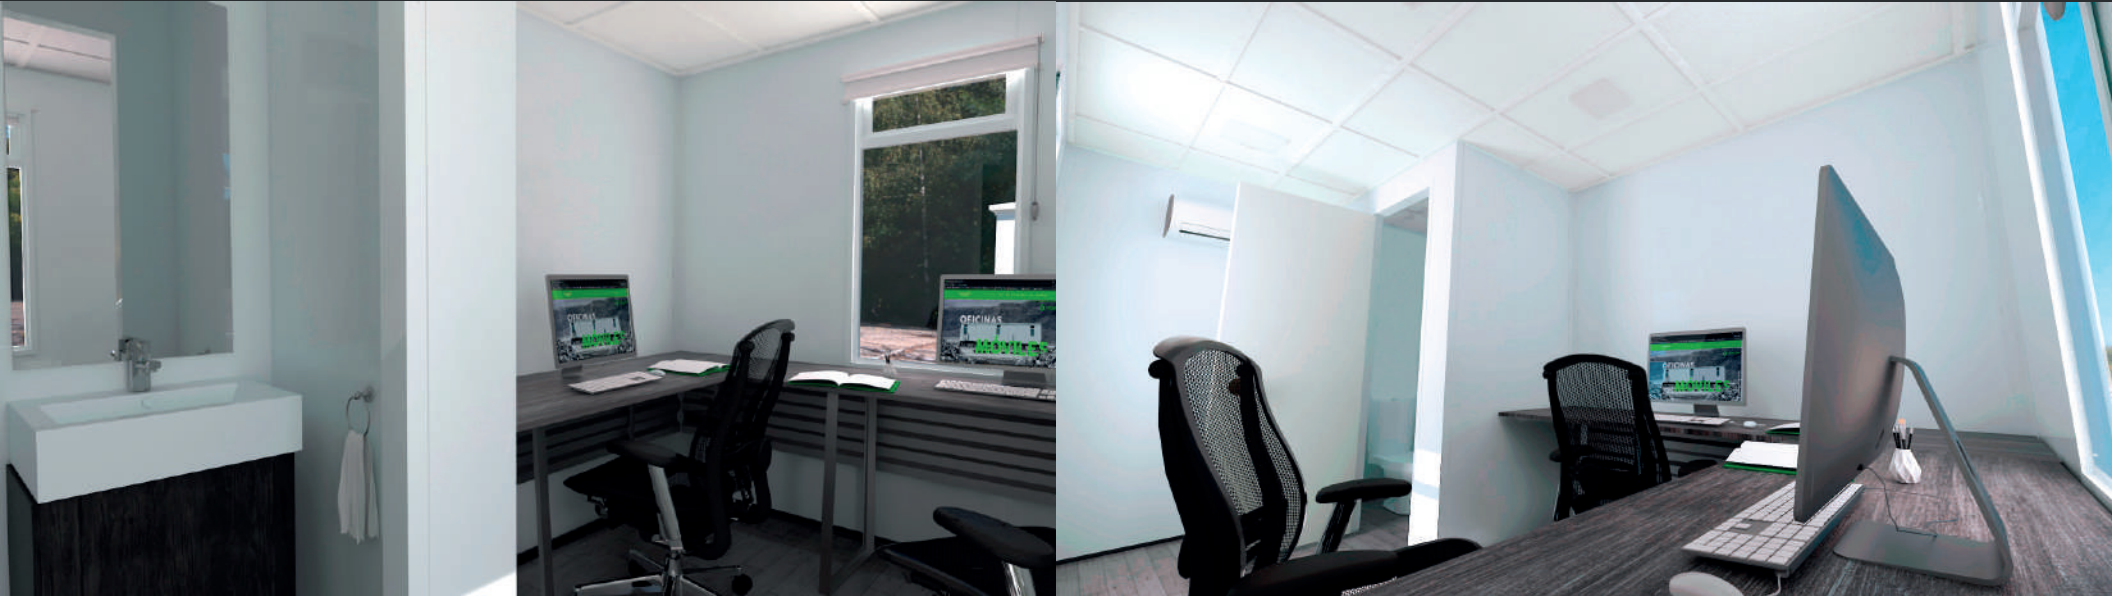

INTERIOR

MOVING SUCCESS