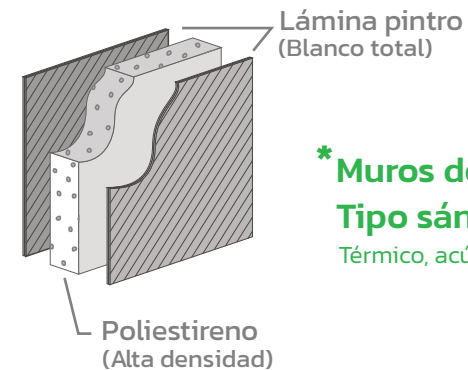

*** Muros de panel
Tipo sandwich de 3"**
Térmico, acústico e ignífugo.

Garantía

- **1 año** en defectos de soldadura de chasis, bastidor y flecha.
- **6 meses** en el kit de suspensión (eje, baleros, maza, muelles, perchas).
- **6 meses** en llantas, rines y luces de navegación.
- **1 año** en muros, falso plafón, luminarias, instalación eléctrica, puertas y ventanas.