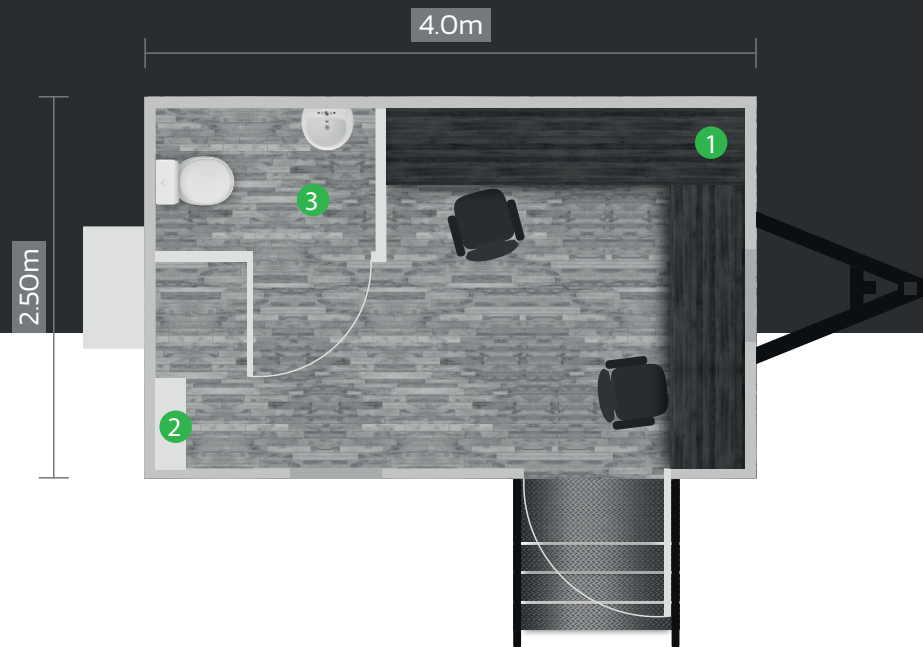

CAPELTON
DE MÉXICO

CM-4B
OFICINA MOVIL MODELO

CM-4B

- 1 Mesa de trabajo perimetral
- 2 Aire acondicionado
- 3 Sanitario

General

Puertas	Ventanas	Eje	Rines	Capacidad de carga	Escaleras	Torres de nivelación
1	2	1	15"	1,250kg	1	4

Navegación

Jalón	Gato de Estacionamiento	Cadenas de seguridad	Bandas Reflejantes	Luces de Navegación	Frenos
✓	✓	✓	✓	✓	✗

Equipo

Aire Acondicionado	Mesa de Trabajo	Sanitarios	Privado
✓	✓	1	✗

Dimensiones:

4m (largo) x 2.5m (ancho) x 2.40m (alto)

Especificaciones:

Unidad móvil fabricada con estructura de acero y Muropanel de 3", acústico, térmico e ignífugo, toldo en lámina de aluminio sellado en una sola pieza, Ventanas de aluminio blanco con cristal de 6mm, puerta de acceso de aluminio con marco exterior metálico, suspensión en un eje sencillo con rin 15", 5 birlos, sin frenos.

Incluye:

- Tirón fijo de acero con sistema de nivelación mecánico
- Luces de navegación y reflejante reglamentario
- Centro de carga con clavija
- Sistema de enganche con cadenas de seguridad
- Gato de estacionamiento
- Instalación eléctrica, apagadores y contactos duplex
- Tomas de corriente de 127V
- Piso laminado de tráfico pesado
- Techo interior con falso plafón reticulado
- Aire acondicionado tipo minisplit de 12,000 btu.
- Escalera de ascenso
- Torres de nivelación