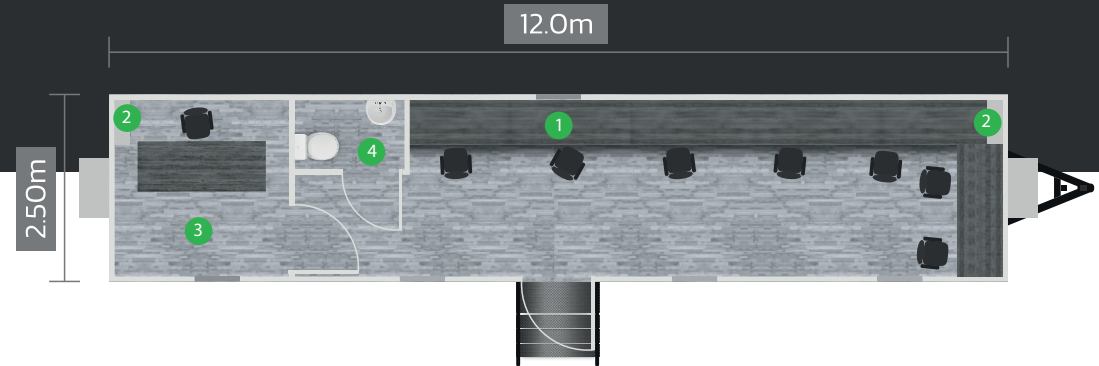

CAPELTON
DE MÉXICO

CM-12BP
OFICINA MOVIL MODELO

CM-12BP

- 1 Mesa de trabajo perimetral
- 2 Aire acondicionado
- 3 Privado
- 4 Sanitario

General

Puertas	Ventanas	Eje	Rines	Capacidad de carga	Escaleras	Torres de nivelación
1	4	2	16"	5,000kg	1	10

Navegación

Jalón	Gato de Estacionamiento	Cadenas de seguridad	Bandas Reflejantes	Luces de Navegación	Frenos
✓	✓	✓	✓	✓	✗

Equipo

Aire Acondicionado	Mesa de Trabajo	Sanitarios	Privado
✓	✓	1	1

Dimensiones:

12.0m (largo) x 2.5m (ancho) x 2.4m (alto)

Especificaciones:

Unidad móvil fabricada con estructura de acero y Muropanel de 3", acústico, térmico e ignífugo, toldo en lámina de aluminio sellado en una sola pieza, Ventanas de aluminio blanco con cristal de 6mm, puerta de acceso de aluminio con marco exterior metálico, suspensión en dos ejes con rin 16", 8 birlos, sin frenos.

Incluye:

- Tirón fijo de acero con sistema de nivelación mecánico
- Luces de navegación y reflejante reglamentario
- Centro de carga con clavija
- Sistema de enganche con cadenas de seguridad
- Gato de estacionamiento
- Instalación eléctrica, apagadores y contactos duplex
- Tomas de corriente de 127V
- Piso laminado de tráfico pesado
- Techo interior con falso plafón reticulado
- Aire acondicionado tipo minisplit de 12,000 btu.
- Escalera de ascenso
- Torres de nivelación