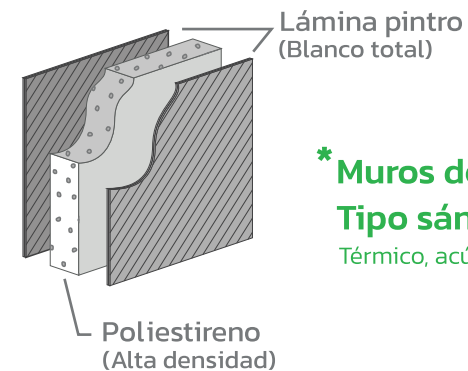

* **Muros de panel
Tipo sándwich de 3"**
Térmico, acústico e ignífugo.

Garantía

- **1 año** en defectos de soldadura de chasis, bastidor y flecha.
- **6 meses** en el kit de suspensión (eje, baleros, maza, muelles, perchas).
- **6 meses** en llantas, rines y luces de navegación.
- **1 año** en muros, falso plafón, luminarias, instalación eléctrica, puertas y ventanas.